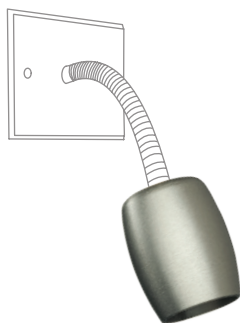

Patère ronde\*  
ø 85 mm x 3 mm

Patère carrée\*  
84 mm x 84 mm x 3 mm

Patère rectangulaire\*  
75 mm x 125 mm x 3 mm

\* Possibilité d'intégration d'un interrupteur  
à levier sur chaque modèle de patère

Modèle 1 non ajouré  
**Finition:** Nickel Brossé

Modèle 2 non ajouré  
**Finition:** Bronze

Modèle 3 non ajouré  
**Finition:** Bronze Moyen

Modèle 4 non ajouré  
**Finition:** Laiton Brossé

Modèle 1 ajouré  
**Finition:** Nickel Brossé