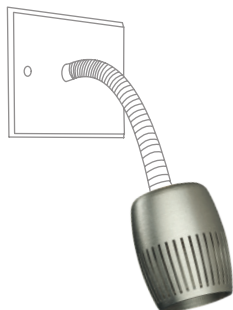

Patère ronde\*  
ø 85 mm x 3 mm

Patère carrée\*  
84 mm x 84 mm x 3 mm

Patère rectangulaire\*  
75 mm x 125 mm x 3 mm

\* Possibilité d'intégration d'un interrupteur  
à levier sur chaque modèle de patère

Modèle 1 non ajouré  
**Finition:** Nickel Brossé

Modèle 2 non ajouré  
**Finition:** Bronze

Modèle 3 non ajouré  
**Finition:** Bronze Moyen

Modèle 4 non ajouré  
**Finition:** Laiton Brossé

Modèle 1 ajouré  
**Finition:** Nickel Brossé

Modèle 2 ajouré  
**Finition:** Bronze

Modèle 3 ajouré  
**Finition:** Bronze Moyen

Modèle 4 ajouré  
**Finition:** Laiton Brossé