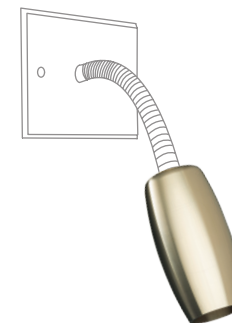

Patère ronde\*  
ø 85 mm x 3 mm

Patère carrée\*  
84 mm x 84 mm x 3 mm

Patère rectangulaire\*  
75 mm x 125 mm x 3 mm

\* Possibilité d'intégration d'un interrupteur  
à levier sur chaque modèle de patère

Modèle 1 non ajouré  
**Finition:** Nickel Brossé

Modèle 2 non ajouré  
**Finition:** Bronze

Modèle 3 non ajouré  
**Finition:** Bronze Moyen

Modèle 4 non ajouré  
**Finition:** Laiton Brossé

Modèle 1 ajouré  
**Finition:** Nickel Brossé

Modèle 2 ajouré  
**Finition:** Bronze

Modèle 3 ajouré  
**Finition:** Bronze Moyen

Modèle 4 ajouré  
**Finition:** Laiton Brossé