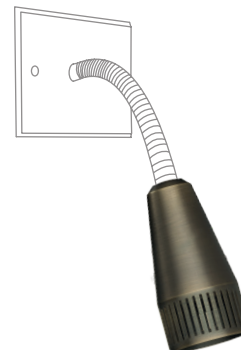

Patère ronde\*  
ø 85 mm x 3 mm

Patère carrée\*  
84 mm x 84 mm x 3 mm

Patère rectangulaire\*  
75 mm x 125 mm x 3 mm

\* Possibilité d'intégration d'un interrupteur  
à levier sur chaque modèle de patère

Modèle 1 non ajouré  
**Finition:** Nickel Brossé

Modèle 2 non ajouré  
**Finition:** Bronze

Modèle 3 non ajouré  
**Finition:** Bronze Moyen

Modèle 4 non ajouré  
**Finition:** Laiton Brossé

Modèle 1 ajouré  
**Finition:** Nickel Brossé

Modèle 2 ajouré  
**Finition:** Bronze

Modèle 3 ajouré  
**Finition:** Bronze Moyen

Modèle 4 ajouré  
**Finition:** Laiton Brossé