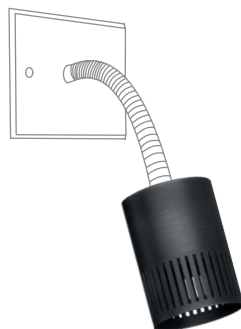

Patère ronde\*  
ø 85 mm x 3 mm

Patère carrée\*  
84 mm x 84 mm x 3 mm

Patère rectangulaire\*  
75 mm x 125 mm x 3 mm

\* Possibilité d'intégration d'un interrupteur  
à levier sur chaque modèle de patère

Modèle 1 non ajouré  
**Finition:** Nickel Brossé

Modèle 2 non ajouré  
**Finition:** Bronze

Modèle 3 non ajouré  
**Finition:** Bronze Moyen

Modèle 4 non ajouré  
**Finition:** Laiton Brossé

Modèle 1 ajouré  
**Finition:** Nickel Brossé

Modèle 2 ajouré  
**Finition:** Bronze

Modèle 3 ajouré  
**Finition:** Bronze Moyen

Modèle 4 ajouré  
**Finition:** Laiton Brossé